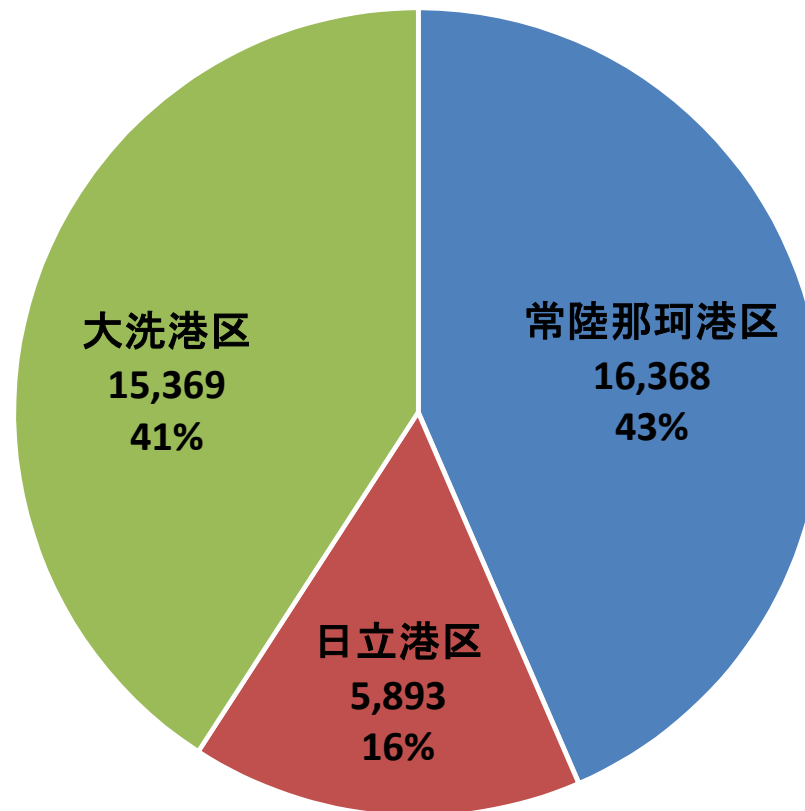

# 令和4年 茨城港港区別取扱貨物量構成(速報値)

37,630千トン

単位:千トン

【概要版】令和4年  
茨城県内各港の港勢(速報)より